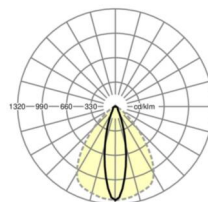

параметры

номер заказа	19520007060
код EAN	4020863445233
номер таможенного тарифа	94051190
Знак прохождения контроля	IP 20, класс защиты I, F, HACCP DIN10500/Food/IFS-пригодность для применения/BRC, Indoor, CE
Степень ударопрочности IK	IK03 (5°C bis 25°C)
Температура окружения	та 5°C в 25°C
Гарантийный срок	5 лет
Государственные программы поддержки	BEG - государственные субсидии для энергосберегающих зданий (действительна только для Германии)

электротехника

Балласт	Электронный драйвер, дежурное освещение 3ч. (1 штука)
Мощность системы	88W
сетевое напряжение	230V/50Hz
автоматический предохранитель (пусковой ток)	12 штук/B10, 19 штук/B16, 20 штук/C10, 32 штук/C16
класс энергосбережения/Источник света	B

DEEP-LINK

<https://www.regiolum.de/ru/article/19520007060>

Ссылка	LED 14000lm 840
ηLB	100 %
Φ ↓/↑	98 % / 2 %
UGR поп./вдоль	19.6 / 24.9